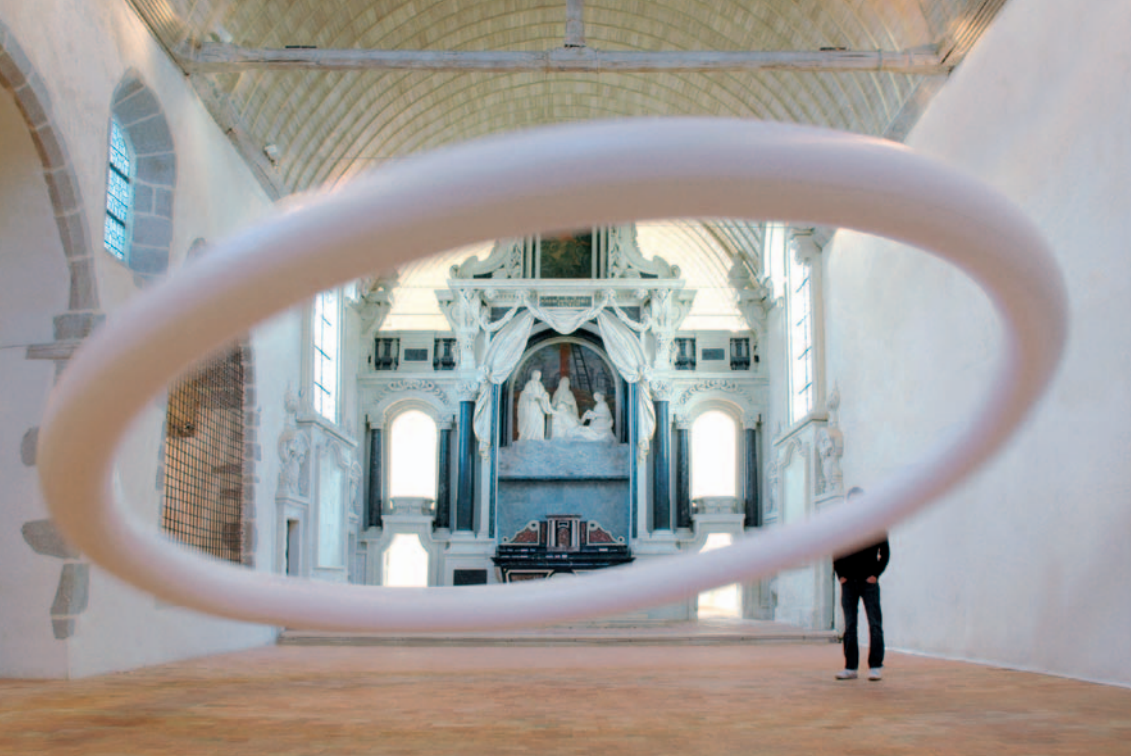

Vincent LEROY

Mécanique Élémentaire (13.02.10 / 21.03.10)

« Auréole boréale, 2010 »

Cette exposition est une production

de *La Chapelle des Calvairiennes*, Le Kiosque

[www.chapelledescalvairiennes-mayenne.com /](http://www.chapelledescalvairiennes-mayenne.com/)

 facebook

Maude MARIS

Deux Horizons (02.05.10 / 06.06.10)

« Bateau 2 », huile sur toile, 73 x 92 cm. « Série Intérieurs, 2009 »

Cette exposition est une production

de *La Chapelle des Calvairiennes*, Le Kiosque